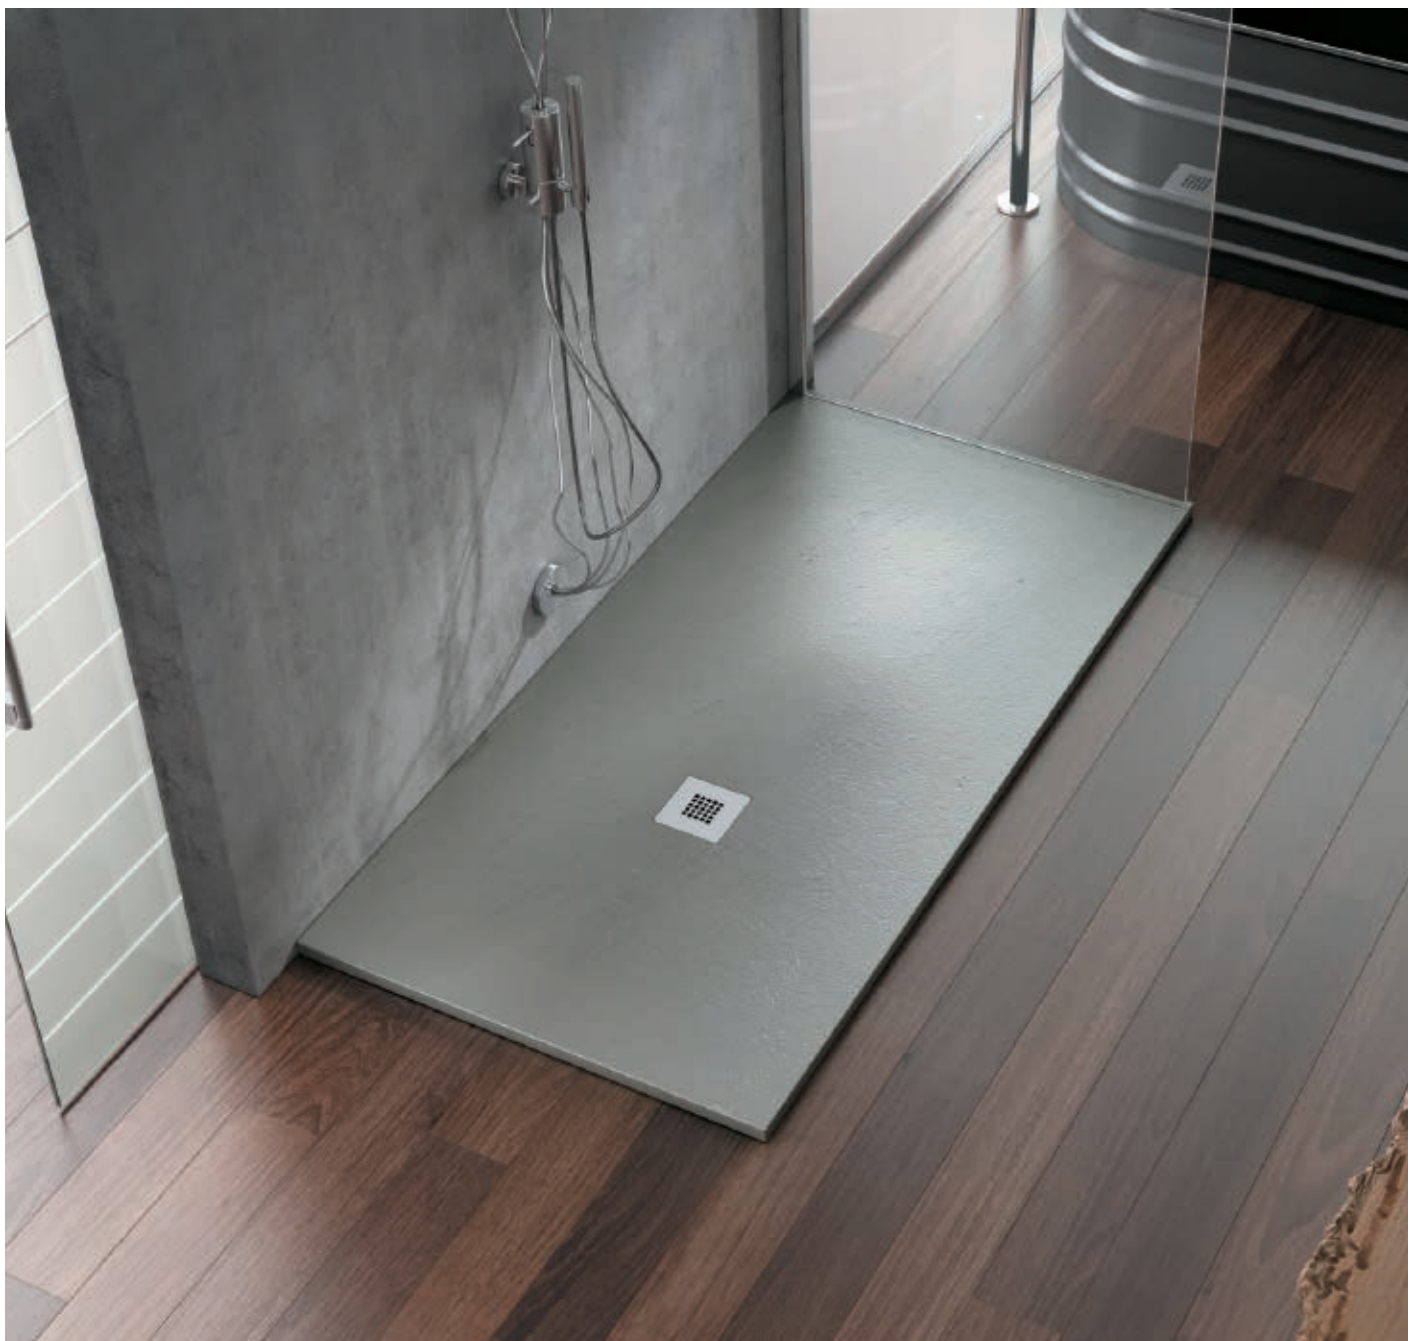

TEXTURE PIZARRA

Wraitom®
Antibacterias
Antideslizante C3