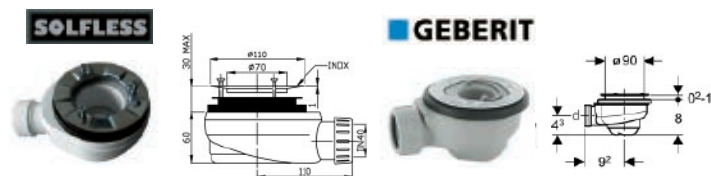

Válvula con rejilla redonda incluida
Round valve included
Vanne ronde inclus

Corte a medida incluido en el precio

COLUMNAS DE DUCHA
SHOWER COLUMNS
COLONNES DE DOUCHE

TEXTURE PIZARRA

Short Modelo patentado / Patented / Modèle breveté